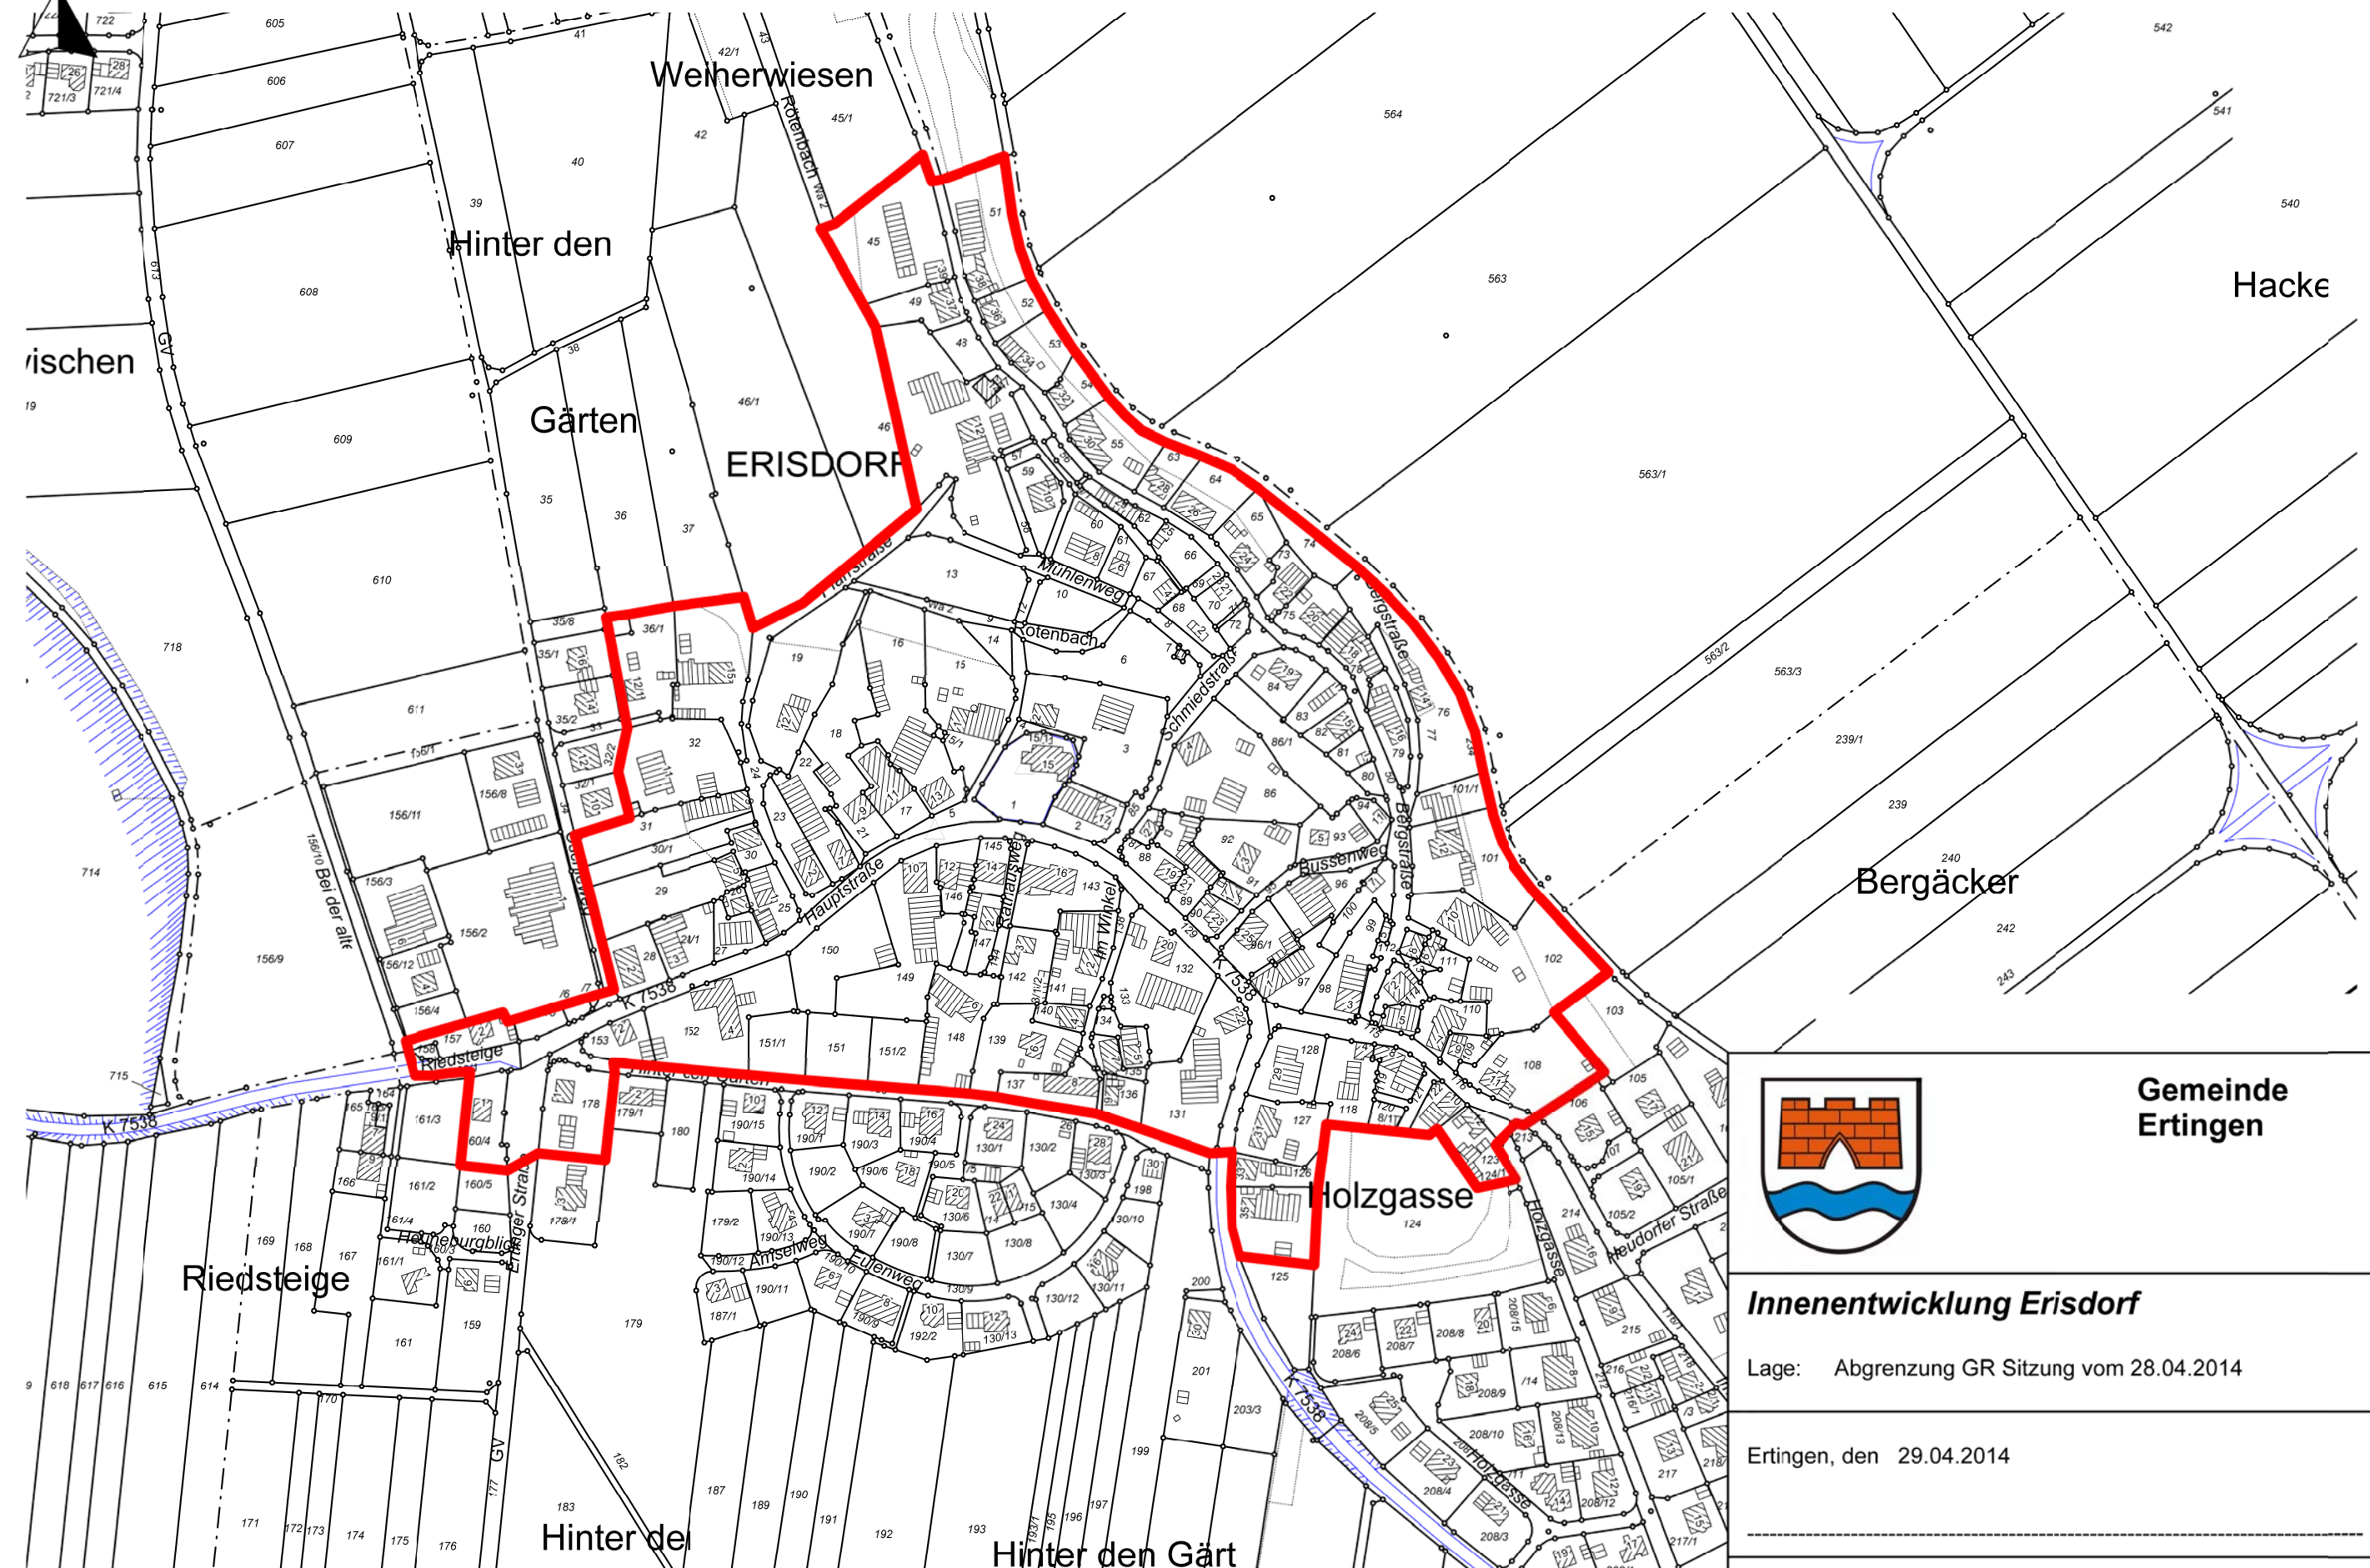

Maßstab 1:3000

N

**Gemeinde
Ertigen**

Innenentwicklung Erisdorf

Lage: Abgrenzung GR Sitzung vom 28.04.2014

Ertigen, den 29.04.2014

Kein amtlicher Auszug - Nur zum internen Gebrauch - Vervielfältigung nicht gestattet -
Kartengrundlage: Geobasisdaten, Copyright LGL BW (www.lgl-bw.de)
Az.: 2851.9-3/283, Stand: 05.03.2013